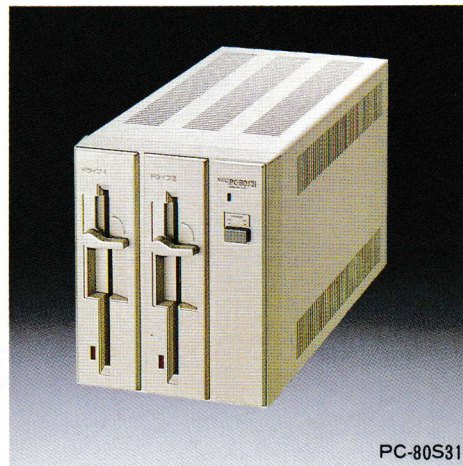

NECパソコンファミリーの高性

ディスクユニットはパソコンの代表的な外部記憶装置。電源を切ると内容の消えてしまう本体メモリ(RAM)に代わって、大切なプログラムやデータをフロッピーディスクなどに保存します。カセットテープとレコーダを使っての保存に比べ、数100倍のハイスピード。しかも読み書き自在の、ランダムアクセスが可能です。各種のパソコン用外部記憶装置の中でフロッ

ピーディスクユニットは、高性能、大容量、簡単な取り扱い、高い信頼性などの特長で、ビジネスをはじめとする多くの分野で用いられています。フロッピーディスク(ディスク)は、薄いレコード状の円盤に磁気コーティングした記憶媒体。8インチ(標準)・5 $\frac{1}{4}$ インチ(ミニ)の2タイプがあり、さらにミニフロッピーディスクには片面倍密度と両面倍密度の2種類があります。

拡張用

ミニフロッピー ディスクユニット

■PC-8032-2W
標準価格=249,000円

PC-8032-2W

PC-8031-2W

ミニフロッピーディスクユニット

■PC-80S31/標準価格=168,000円
両面倍密度デュアルドライブ

- 記憶容量=約640Kバイト(約320Kバイト/ドライブ)
- トラック数=80トラック[40トラック(片面)×2]
- セクタ数=16セクタ/トラック(256バイト/セクタ)
- 記憶媒体=5 $\frac{1}{4}$ インチ・フロッピーディスク(両面倍密度用)PC-8036-2
- 消費電力=25W
- 重量=約6.5kg
- 外形寸法=153(W)×338(D)×195(H)mm
- 添付品=接続ケーブル(PC-8098)、マニュアル

拡張用

ミニフロッピー ディスクユニット

■PC-80S32
標準価格=155,000円

PC-80S32

PC-80S31

5インチ固定ディスクユニット(5Mタイプ)

■PC-98H31/標準価格=478,000円

- 記憶容量=約5Mバイト
- トラック数=612トラック[153トラック(面)×4]
- セクタ数=33セクタ/トラック(256バイト/セクタ)
- 消費電力=100W
- 重量=8kg
- 外形寸法=154(W)×338(D)×194(H)mm
- 添付品=接続ケーブル、マニュアル
- ※御使用の際にはミニディスクユニットまたは8インチ標準フロッピーディスクユニットとシステムディスク、5インチ固定ディスクインタフェースボードが必要です。