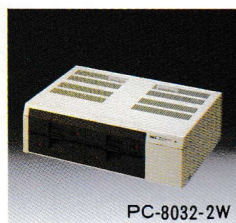

拡張用ミニフロッピーディスクユニット

■PC-6032
標準価格=59,800円

PC-6032

PC-6031

ミニフロッピーディスクユニット

■PC-8031-1W / 標準価格=198,000円
片面倍密度デュアルドライブ

●記憶容量=約286Kバイト(約143Kバイト/ドライブ) ●トラック数=35トラック ●セクタ数=16セクタ/トラック(256バイト/セクタ) ●記憶媒体=5 $\frac{1}{4}$ インチ・フロッピーディスク(片面倍密度用)PC-8036 ●消費電力=40W ●重量=約5kg ●外形寸法=410(W)×280(D)×132.5(H)mm ●添付品=接続ケーブル、システムディスク(PC-8034)、マニュアル

ディスクユニットの使用に際しては、それぞれ専用のシステムディスクが必要です。

NECのパソコンファミリーのフロッピーディスクユニットには、NEC指定のフロッピーディスクをご使用ください。

ミニフロッピーディスクユニット

■PC-8031-2W/標準価格=288,000円
両面倍密度デュアルドライブ

- 記憶容量=約640Kバイト(約320Kバイト/ドライブ)
- トラック数=80トラック[40トラック(片面)×2]
- セクタ数=16セクタ/トラック(256バイト/セクタ)
- 記憶媒体=5 $\frac{1}{4}$ インチ・フロッピーディスク(両面倍密度用)PC-8036-2
- 消費電力=40W
- 重量=約7kg
- 外形寸法=410(W)×280(D)×132.5(H)mm
- 添付品=接続ケーブル、システムディスク(PC-8034-2W)、マニュアル

拡張用

ミニフロッピー ディスクユニット

■PC-8032-2W
標準価格=249,000円

PC-8032-2W

PC-8031-2W

ミニフロッピーディスクユニット

■PC-80S31/標準価格=168,000円
両面倍密度デュアルドライブ

- 記憶容量=約640Kバイト(約320Kバイト/ドライブ)
- トラック数=80トラック[40トラック(片面)×2]
- セクタ数=16セクタ/トラック(256バイト/セクタ)
- 記憶媒体=5 $\frac{1}{4}$ インチ・フロッピーディスク(両面倍密度用)PC-8036-2
- 消費電力=25W
- 重量=約6.5kg
- 外形寸法=153(W)×338(D)×195(H)mm
- 添付品=接続ケーブル(PC-8098)、マニュアル

拡張用

ミニフロッピー ディスクユニット

■PC-80S32
標準価格=155,000円

PC-80S32

PC-80S31

5インチ固定ディスクユニット(5Mタイプ)

■PC-98H31/標準価格=478,000円

- 記憶容量=約5Mバイト
- トラック数=612トラック[153トラック(面)×4]
- セクタ数=33セクタ/トラック(256バイト/セクタ)
- 消費電力=100W
- 重量=8kg
- 外形寸法=154(W)×338(D)×194(H)mm
- 添付品=接続ケーブル、マニュアル
- ※御使用の際にはミニディスクユニットまたは8インチ標準フロッピーディスクユニットとシステムディスク、5インチ固定ディスクインタフェースボードが必要です。