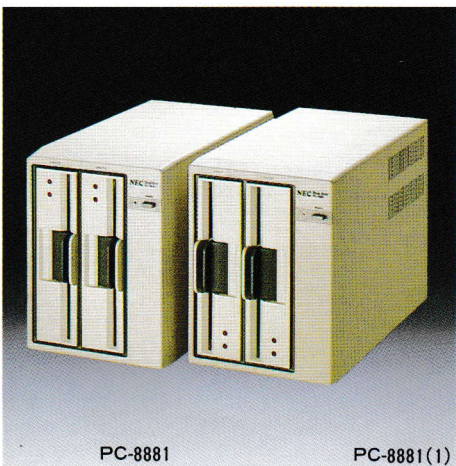

拡張用ミニフロッピーディスクユニット

■PC-6032
標準価格=59,800円

PC-6032

PC-6031

ミニフロッピーディスクユニット

■PC-8031-1W / 標準価格=198,000円
片面倍密度デュアルドライブ

●記憶容量=約286Kバイト(約143Kバイト/ドライブ) ●トラック数=35トラック ●セクタ数=16セクタ/トラック(256バイト/セクタ) ●記憶媒体=5 $\frac{1}{4}$ インチ・フロッピーディスク(片面倍密度用)PC-8036 ●消費電力=40W ●重量=約5kg ●外形寸法=410(W)×280(D)×132.5(H)mm ●添付品=接続ケーブル、システムディスク(PC-8034)、マニュアル

シングルドライブ ミニフロッピー ディスクユニット

■PC-8031-1V
標準価格=168,000円

PC-8031-1V用 増設ドライブ

■PC-8031-FDI
標準価格=78,000円

拡張用 ミニフロッピー ディスクユニット

■PC-8032-1W
標準価格=178,000円

PC-8031-1W

8インチフロッピーディスクユニット

■PC-8881(本体左側設置用) / PC-8881(1)(本体右側設置用)
標準価格=442,000円

●記憶容量=約2Mバイト(約1Mバイト/ドライブ) ●トラック数=154トラック [77トラック(片面)×2] ●セクタ数=26セクタ/トラック(256バイト/セクタ) ●記憶媒体=8インチフロッピーディスク(両面倍密度用)、PC-8886 ●消費電力=60W ●重量=約12kg ●外形寸法=194(W)×360(D)×250(H)mm ●添付品=インタフェースボード、システムディスク(PC-8884)、接続ケーブル、マニュアル

拡張用8インチ フロッピー ディスクユニット

■PC-8882
(本体左側設置用)
■PC-8882(1)
(本体右側設置用)
標準価格=400,000円

PC-8882 PC-8882(1)

PC-8881

PC-8881(1)

8インチフロッピーディスクユニット

■PC-9881 / 標準価格=388,000円

●記憶容量=約2Mバイト(約1Mバイト/ドライブ) ●トラック数=154トラック [77トラック(片面)×2] ●セクタ数=26セクタ/トラック(256バイト/セクタ) ●記憶媒体=8インチフロッピーディスク(両面倍密度用)、PC-8886 ●消費電力=45W [PC-9801(本体)より供給] ●重量=11.0kg ●外形寸法=194(W)×360(D)×250(H)mm ●添付品=接続ケーブル、システムディスク(PC-9884)、マニュアル