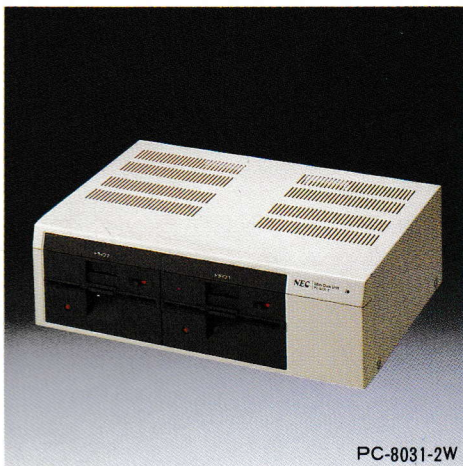

性能に答えるディスクユニット群。

- ○使用可 △=検討中 ×=使用不可
- 1 N80-BASICで使用する場合はPC-8031-FD1の増設が必要。
- 2 N80-BASICのみ使用可。
- 3 N88-BASIC/N88-BASIC(86)では使用できません。
- 4 添付されているインタフェースボードは使用しません。
- 5 接続ケーブル(PC-8898)が必要です。
- 6 N88-BASIC/N88-BASIC(86)のみ使用可。

本体との接続

本体 \ 機種	PC-6031	PC-8031-IV	PC-8031-IW	PC-8031-2W	PC-80S31	PC-8881	PC-9881	PC-98H31/33
PC-6001	○	×	×	×	×	×	×	×
PC-8001	×	○	○	○	○ * 5	×	×	×
PC-8001MK II	×	○ * 1 5	○ * 5	○ * 5	○	○ * 2	×	△
PC-8201	×	△	△	△	△	×	×	×
PC-8801	×	○ * 3 5	○ * 5	○ * 5	○	○ * 6	×	△
PC-9801	×	○ * 3 5	○ * 5	○ * 5	○	○ * 4 6	○ * 6	○

ディスクユニットの使用に際しては、それぞれ専用のシステムディスクが必要です。

NECのパソコンファミリーのフロッピーディスクユニットには、NEC指定のフロッピーディスクをご使用ください。

ミニフロッピーディスクユニット

■PC-8031-2W/標準価格=288,000円
両面倍密度デュアルドライブ

- ●記憶容量=約640Kバイト(約320Kバイト/ドライブ)
- ●トラック数=80トラック[40トラック(片面)×2]
- ●セクタ数=16セクタ/トラック(256バイト/セクタ)
- ●記憶媒体=5 $\frac{1}{4}$ インチ・フロッピーディスク(両面倍密度用)PC-8036-2
- ●消費電力=40W
- ●重量=約7kg
- ●外形寸法=410(W)×280(D)×132.5(H)mm
- ●添付品=接続ケーブル、システムディスク(PC-8034-2W)、マニュアル

拡張用

ミニフロッピー ディスクユニット

■PC-8032-2W
標準価格=249,000円

PC-8032-2W

PC-8031-2W

ミニフロッピーディスクユニット

■PC-80S31/標準価格=168,000円
両面倍密度デュアルドライブ

- ●記憶容量=約640Kバイト(約320Kバイト/ドライブ)
- ●トラック数=80トラック[40トラック(片面)×2]
- ●セクタ数=16セクタ/トラック(256バイト/セクタ)
- ●記憶媒体=5 $\frac{1}{4}$ インチ・フロッピーディスク(両面倍密度用)PC-8036-2
- ●消費電力=25W
- ●重量=約6.5kg
- ●外形寸法=153(W)×338(D)×195(H)mm
- ●添付品=接続ケーブル(PC-8098)、マニュアル

拡張用

ミニフロッピー ディスクユニット

■PC-80S32
標準価格=155,000円