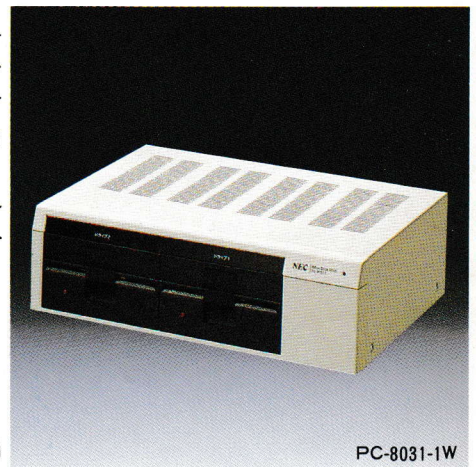

NECパソコンファミリーの高性

ディスクユニットはパソコンの代表的な外部記憶装置。電源を切ると内容の消えてしまう本体メモリ(RAM)に代わって、大切なプログラムやデータをフロッピーディスクなどに保存します。カセットテープとレコーダを使っての保存に比べ、数100倍のハイスピード。しかも読み書き自在の、ランダムアクセスが可能です。各種のパソコン用外部記憶装置の中でフロッ

ピーディスクユニットは、高性能、大容量、簡単な取り扱い、高い信頼性などの特長で、ビジネスをはじめとする多くの分野で用いられています。フロッピーディスク(ディスク)は、薄いレコード状の円盤に磁気コーティングした記憶媒体。8インチ(標準)・5 $\frac{1}{4}$ インチ(ミニ)の2タイプがあり、さらにミニフロッピーディスクには片面倍密度と両面倍密度の2種類があります。

拡張用ミニフロッピーディスクユニット

■PC-6032
標準価格=59,800円

PC-6032

PC-6031

ミニフロッピーディスクユニット

■PC-8031-1W / 標準価格=198,000円
片面倍密度デュアルドライブ

●記憶容量=約286Kバイト(約143Kバイト/ドライブ) ●トラック数=35トラック ●セクタ数=16セクタ/トラック(256バイト/セクタ) ●記憶媒体=5 $\frac{1}{4}$ インチ・フロッピーディスク(片面倍密度用)PC-8036 ●消費電力=40W ●重量=約5kg ●外形寸法=410(W)×280(D)×132.5(H)mm ●添付品=接続ケーブル、システムディスク(PC-8034)、マニュアル

シングルドライブ ミニフロッピー ディスクユニット

■PC-8031-1V
標準価格=168,000円

PC-8031-1V用 増設ドライブ

■PC-8031-FDI
標準価格=78,000円

拡張用 ミニフロッピー ディスクユニット

■PC-8032-1W
標準価格=178,000円

PC-8031-1W

8インチフロッピーディスクユニット

■PC-8881(本体左側設置用) / PC-8881(1)(本体右側設置用)
標準価格=442,000円

●記憶容量=約2Mバイト(約1Mバイト/ドライブ) ●トラック数=154トラック [77トラック(片面)×2] ●セクタ数=26セクタ/トラック(256バイト/セクタ) ●記憶媒体=8インチフロッピーディスク(両面倍密度用)、PC-8886 ●消費電力=60W ●重量=約12kg ●外形寸法=194(W)×360(D)×250(H)mm ●添付品=インタフェースボード、システムディスク(PC-8884)、接続ケーブル、マニュアル